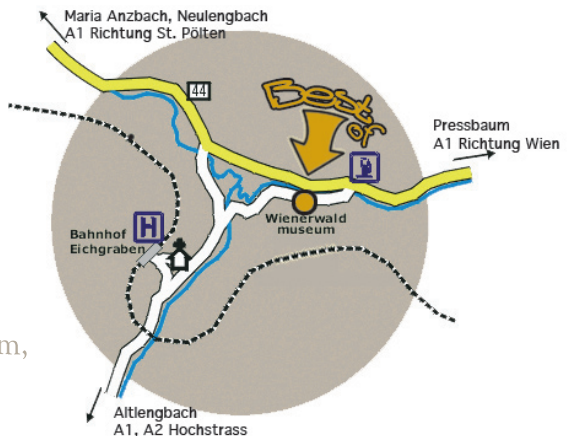

WIENERWALD GEMEINDE

KIRCHE DER SIEBENTEN-TAGS-ADVENTISTEN

Was?

Christliches
Jugendkonzert

Wann?

18. Juni 2005
19:00 Uhr

Wo?

Wienerwald Museum,
Hauptstr. 17
3032 Eichgraben